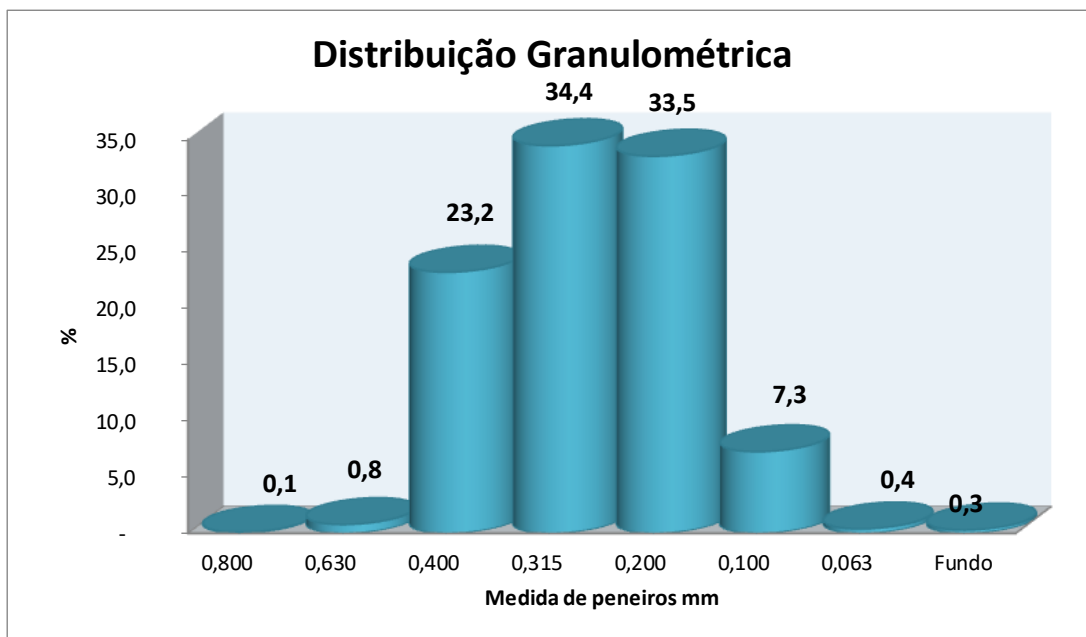

Ficha de Produto

Categori: Areia fina lavada e calibrada

Designaç: Areia fina lavada - amarela

Código: :021B

Data actualização: FEV.2020

Minerais Pesados: 3624 GPT

Ensaios: CENCAL n° 14046/ 02.20

Teor de humidade:

-- (média 48h após produção)

Índice de Finura AFS:

N/A

Ensaios: CENCAL n° 13010/ 02.20

OBSERVAÇÕES:

- ★ Aplicação em larga escala na industria de vidro de embalagem de cor (verde e âmbar);
- ★ Utilização na fundição como areia de moldação e macharia;
- ★ Ficha de segurança: N/A