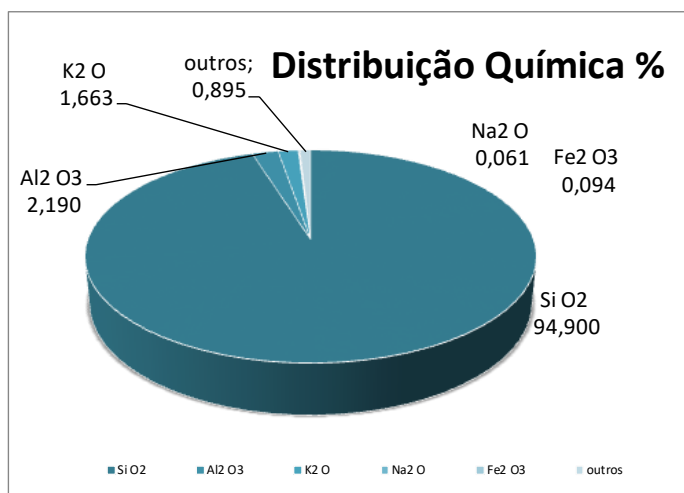

Ficha de Produto

Categori: Areia fina lavada e calibrada

Designaç: Areia fina lavada - amarela

Código: :021B

Data actualização: FEV.2020

Minerais Pesados: 3624 GPT

Ensaios: CENCAL n° 14046/ 02.20

Teor de humidade:

-- (média 48h após produção)

Índice de Finura AFS:

N/A

Ensaios: CENCAL n° 13010/ 02.20

OBSERVAÇÕES:

- ★ Aplicação em larga escala na industria de vidro de embalagem de cor (verde e âmbar);
- ★ Utilização na fundição como areia de moldação e macharia;
- ★ Ficha de segurança: N/A